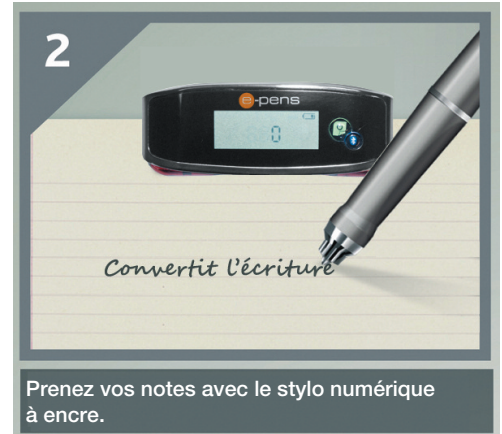

INNOVATION ET INGENIERIE LOGICIELS

MYSOFT

E-pens Mobile Notes Pro Duo en 12 points clés

- ▶ Travaille avec Windows ou Mac OS, selon le choix à l'installation
- ▶ Aucun ordinateur nécessaire pour la phase d'enregistrement
- ▶ Utilise du papier ordinaire et de l'encre classique
- ▶ Mémorise jusqu'à 100 pages de texte A4
- ▶ Enregistre, classe et recherche les notes dans le logiciel Note Manager
- ▶ Transfert les notes manuscrites sur ordinateur via une connexion USB ou Bluetooth
- ▶ Convertit les notes transférées en texte tapé et modifiable
- ▶ Logiciel MyScript de reconnaissance de l'écriture fourni en version complète
- ▶ Pour une précision maximale, apprentissage de votre écriture avec MyScript
- ▶ Création d'un dictionnaire pour transformer les abréviations et les acronymes
- ▶ Reconnaît l'écriture dans 30 langues, dont le français, le russe, le japonais...
- ▶ Utilisation du stylo digital également en mode connecté, comme souris ou stylet

E-pens Mobile Notes Pro Duo en action

Clipsez la base à un bloc-notes papier, en haut du bloc ou sur l'un des côtés.

Prenez vos notes avec le stylo numérique à encre.

Connectez la base à votre PC ou à votre Mac et transférez les données.