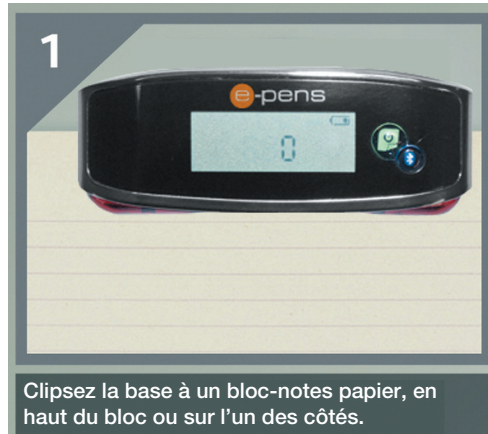

Configuration minimale

- 128 Mo de RAM, 50 Mo d'espace disque, mode couleur 16 bits, résolution d'écran 1024x768, port USB
- PC : Windows XP (SP2), Vista (32/64 bits), 7 (32/64 bits), 8, 8.1 (32/64 bits), 10 (32/64 bits)
- macOS : 10.9 (Mavericks), 10.10 (Yosemite), 10.11 (El Capitan), 10.12 (Sierra)

INNOVATION ET INGENIERIE LOGICIELS

MYSOFT

E-pens Mobile Notes Pro Duo en 12 points clés

- Travaille avec Windows ou Mac OS, selon le choix à l'installation
- Aucun ordinateur nécessaire pour la phase d'enregistrement
- Utilise du papier ordinaire et de l'encre classique
- Mémorise jusqu'à 100 pages de texte A4
- Enregistre, classe et recherche les notes dans le logiciel Note Manager
- Transfert les notes manuscrites sur ordinateur via une connexion USB ou Bluetooth
- Convertit les notes transférées en texte tapé et modifiable
- Logiciel MyScript de reconnaissance de l'écriture fourni en version complète
- Pour une précision maximale, apprentissage de votre écriture avec MyScript
- Création d'un dictionnaire pour transformer les abréviations et les acronymes
- Reconnaît l'écriture dans 30 langues, dont le français, le russe, le japonais...
- Utilisation du stylo digital également en mode connecté, comme souris ou stylet

E-pens Mobile Notes Pro Duo en action

Clipsez la base à un bloc-notes papier, en haut du bloc ou sur l'un des côtés.