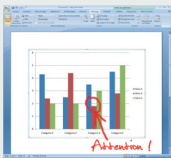

Utilisation du stylo

Mode Notes - Non connecté

- Saisie du texte manuscrit

Mode Tablette - Connecté

- Le stylo sert de souris ou de stylet

Fonctions

- Utilisation de papier normal, jusqu'au format A4. Accrochage d'une base et prise de notes avec le stylo numérique à encre
- Utilisation autonome, sans connexion
- Mémorisation en format numérique de textes manuscrits, de schémas, de tableaux, de dessins
- Mémorisation jusqu'à 100 pages
- Transfert de données par câble USB ou en Bluetooth. Un smartphone peut aussi être utilisé
- Conversion des textes manuscrits en texte tapé modifiable
- Reconnaissance de 30 langues : français, russe, grec, japonais, chinois (simplifié et traditionnel)...
- Conversion totale ou partielle des notes (texte seul ou texte et graphiques)
- Enregistrement du document original et de la note convertie en un seul fichier
- Exportation ou transfert pour intégration dans les applications bureautiques (Word...)
- Gestionnaire de notes : classement par dossiers et sous-dossiers, fonction de recherche
- Utilisation immédiate de la reconnaissance de l'écriture ou création d'un profil personnel avec entraînement au style d'écriture
- Dictionnaire personnel avec remplacement automatique d'abréviations ou d'acronymes
- Utilisation possible, en étant connecté, en mode tablette : le stylo sert de souris et de stylet